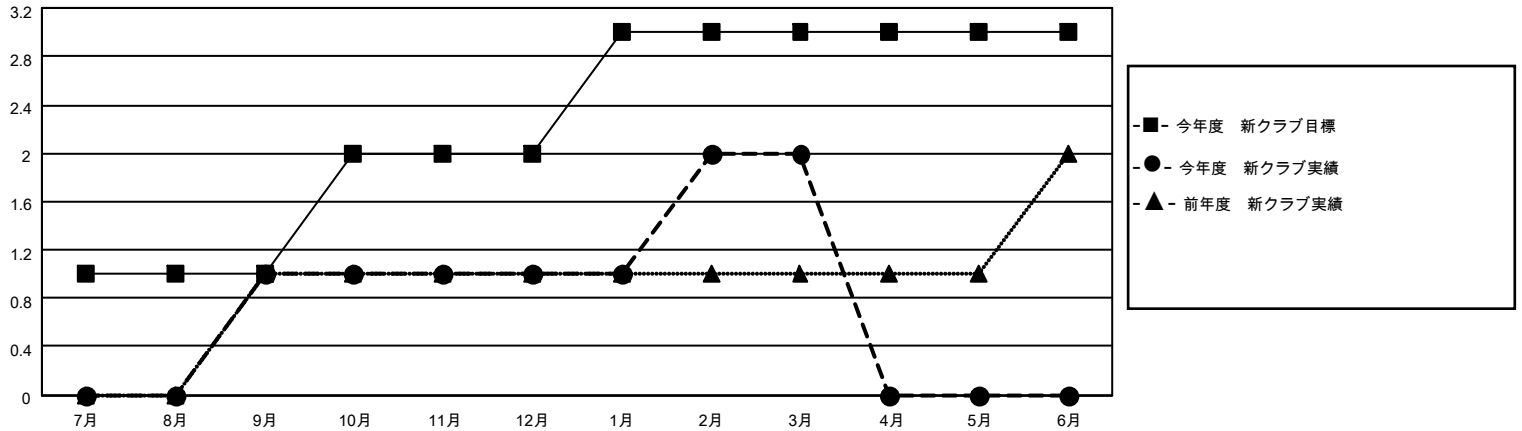

MONTHLY MEMBERSHIP PROGRESS REPORT

District 330 A

Results as of: 3/31/2026

GMT:

地域 JAPAN

GMT会則地域

クラブ			
結果 : 2025-2026			
四半期	新クラブ目標	新クラブ	解散クラブ
7月/8月/9月	1	1	0
10月/11月/12月	1	0	0
1月/2月/3月	1	1	0
4月/5月/6月	0	0	0

名			
結果 : 2025-2026			
四半期	会員純増目標	会員増強実績	退会者(転籍を含む)実際
7月/8月/9月	180	250	118
10月/11月/12月	200	68	109
1月/2月/3月	180	99	88
4月/5月/6月	80	0	0

新クラブ目標及び実績累計

会員目標及び実績累計

解散クラブ: 0	97 CLUBS OF 179 一名以上の新会員を登録	男女別
退会者	会員累計データを見るには、ここをクリック	男性 3,263 (74.55%)
物故会員 34		女性 1,110 (25.36%)
クラブ解散 0	世帯主/家族会員合計 1,062	
その他 281	国際会費半額の家族会員 628	
合計 315		