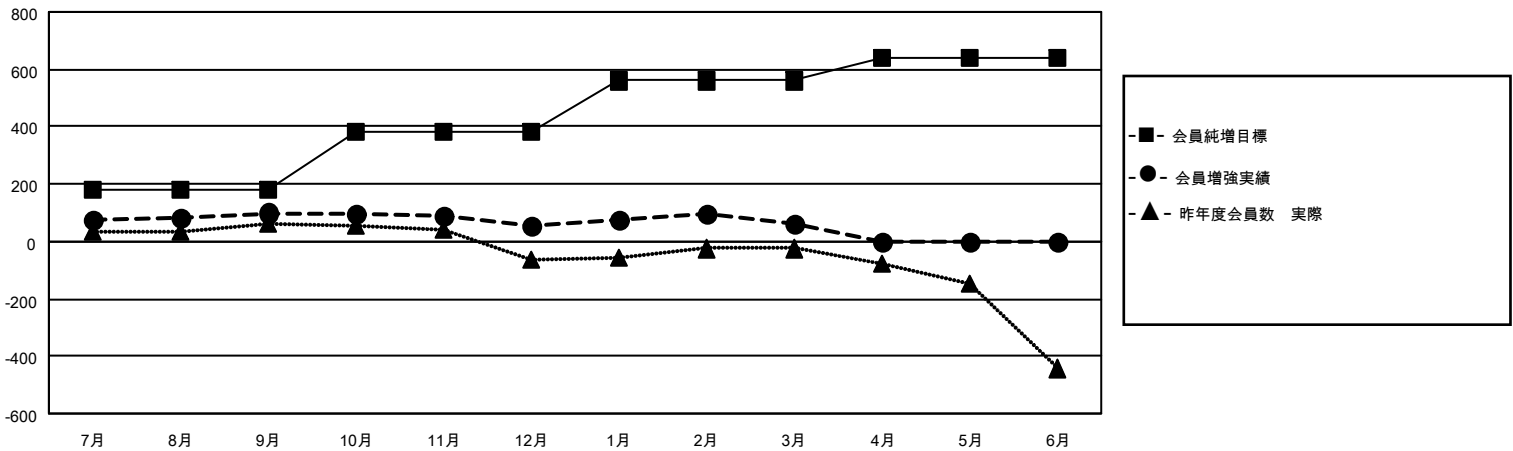

MONTHLY MEMBERSHIP PROGRESS REPORT

District 330 A

Results as of: 3/31/2026

GMT:

地域 JAPAN

GMT会則地域

クラブ			
結果 : 2025-2026			
四半期	新クラブ目標	新クラブ	解散クラブ
7月/8月/9月	1	1	0
10月/11月/12月	1	0	0
1月/2月/3月	1	1	0
4月/5月/6月	0	0	0

名			
結果 : 2025-2026			
四半期	会員純増目標	会員増強実績	退会者(転籍を含む)実際
7月/8月/9月	180	250	118
10月/11月/12月	200	68	109
1月/2月/3月	180	99	88
4月/5月/6月	80	0	0

新クラブ目標及び実績累計

会員目標及び実績累計

解散クラブ: 0	97 CLUBS OF 179 一名以上の新会員を登録	男女別
退会者	会員累計データを見るには、ここをクリック	男性 3,263 (74.55%)
物故会員 34		女性 1,110 (25.36%)
クラブ解散 0	世帯主/家族会員合計 1,062	
その他 281	国際会費半額の家族会員 628	
合計 315		